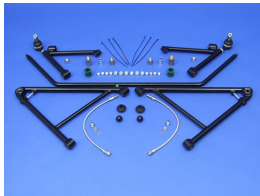

ケーターハムの持つ本来の性能が十分に
 発揮、体感できるブレーキのアップグレード
 パーツです。ラージボアマスターとセットでの
 交換がおすすめです。
 適合年式：2015年モデル以前

MB10K

ハイパフォーマンス AP Racing
 キャリパーキット、フロント、
 270/360/480/620 (ラジアルキャリパー)

本体価格(税別) ¥175,000

ブレーキのアップグレードパーツです。
 ラージボアマスターとセットでの交換がおすすめ
 です。適合年式：2015年モデル、ラジアル
 マウントキャリパー以降
 (ブレーキホースは現車の物を使用します。)

WH03K

ワイドトラックキット、STDブレーキ +
 18mm アンチロールバー、1991 ~ '06
 年、インペリアル

本体価格(税別) ¥105,000

適合：S3 1991 ~ 2006年以前のインテ
 シャーシー車用
 1台分 数量：1個
 Upgrade アップグレードパーツ

WH03MK

ワイドトラックキット、STDブレーキ +
 18mm アンチロールバー、2006年以降、
 メトリック

本体価格(税別) ¥105,000