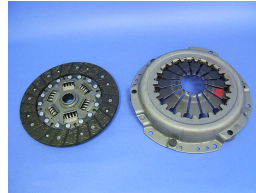

本体価格(税別) ¥18,500

パッド交換の際には、オススメしたい
 アップレーテッド仕様です。
 フィーリングの向上が期待できます。
 1台分 数量：1個
 Upgrade アップグレードパーツ

3G0W0001A

アルミホイール、4.5J x 14"、
 Seven 160、165

本体価格(税別) ¥44,000

軽量アルミホイールはいかががでしょうか？
 スチールホイール比較で1.20kg軽くなります
 1台分 数量：4個
 同時交換推奨パーツ(品番)：ホイールナット
 (3G0W0002A) x16個

弊社スタッフが厳選したオススメしたい商品のご案内です。

定番のアイテムから新入荷のアイテム、レアな限定商品まで幅広く紹介させていただきます！

数に限りがある物もございますので、お早めにお問い合わせください。

また商品カタログとしても是非ご活用下さい。

Ref. No.

190906-CJ

3G0W0002A

ホイールナット、アルミホイール用、
Seven 160、165

本体価格(税別) ¥800

3G0W0001A アルミホイール専用ナットです。
同時にお求め下さい。
1台分 数量：16個
同時交換推奨パーツ(品番)：アルミホイール
(3G0W0001A) x4個

58136KIT

クラッチキット、カバー & プレート、
Duratec, SV, CSR, R500 (260HP)

本体価格(税別) ¥89,000

適合：S3 & S5 Duratec エンジンモデル
(全モデル適合ではありませんので、必ず
お車の詳細ご用意の上お問い合わせ下さい)
ディスク詳細：215 mm / 25.4 mm / 23山
1台分 数量：1個