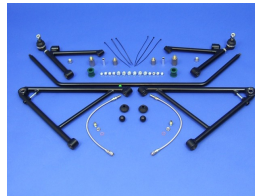

WH03K

ワイドトラックキット、STDブレーキ +
 18mm アンチロールバー、1991 ~ '06
 年、インペリアル

本体価格(税別) ¥105,000

適合：S3 1991 ~ 2006年以前のインテ
 シャーシー車用
 1台分 数量：1個
 Upgrade アップグレードパーツ

WH03MK

ワイドトラックキット、STDブレーキ +
 18mm アンチロールバー、2006年以降、
 メトリック

本体価格(税別) ¥105,000